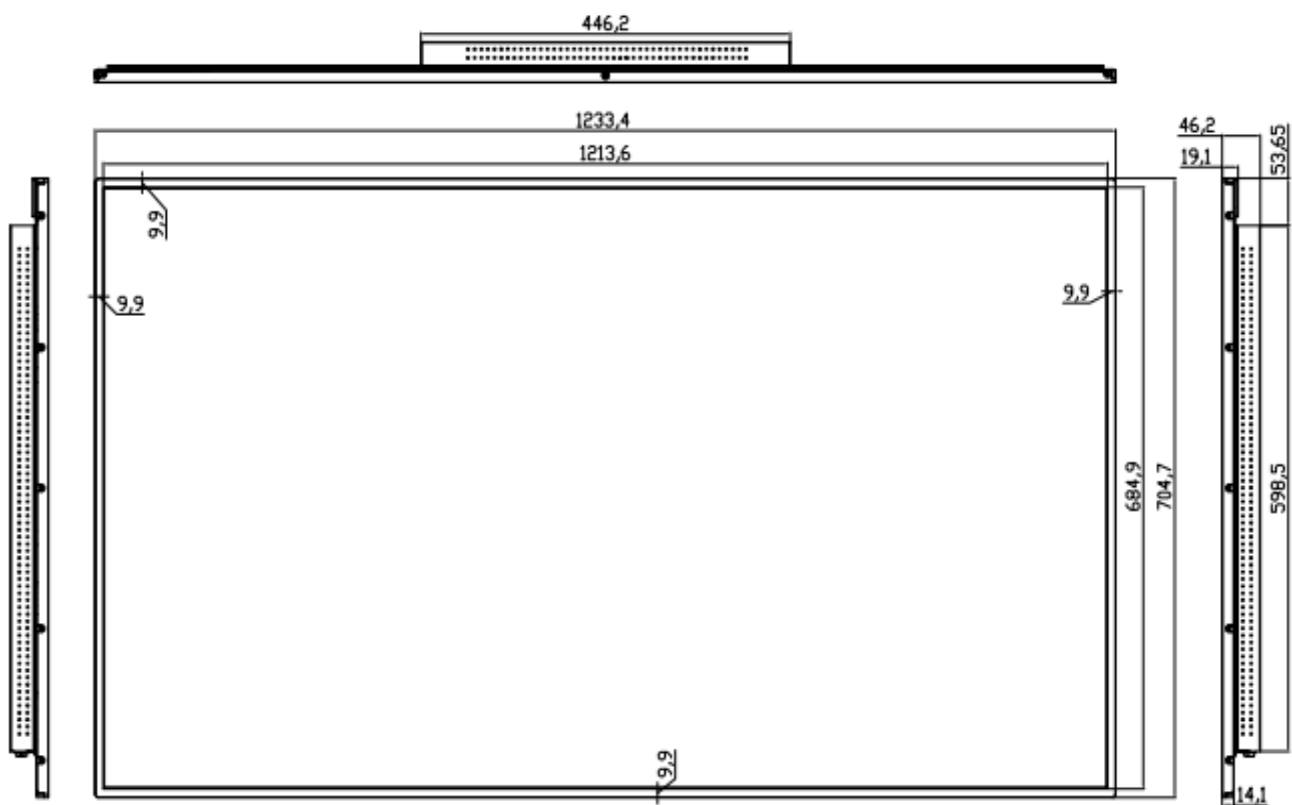

## 產品規格

產品型號		NC-A24D-55D
螢幕規格	螢幕尺寸	55 吋
	解析度	1920 x 1080
	顯示面積	1209.6 x 680.4 mm
	背光類型	WLED
	亮度	500 cd/m <sup>2</sup>
	顯示比例	16:9
	對比度	1200:1
	可視角度	178° / 178° (CR≥10)
電源規格	輸入	AC110V~240V, 50Hz / 60Hz
	最大功耗	104W
輸入接口		HDMI、USB、SD
邊框設計		窄邊框
外形尺寸		1233.4 x 704.7 x 46.2 mm (±5mm)
包裝尺寸		1360 x 150 x 830 mm
淨重		15.7KG
毛重		18KG
工作溫度		0°C~45°C
儲存溫度		-20°C ~ -60°C
工作濕度		30%~80%
儲存濕度		30%~70%

# 尺寸规格