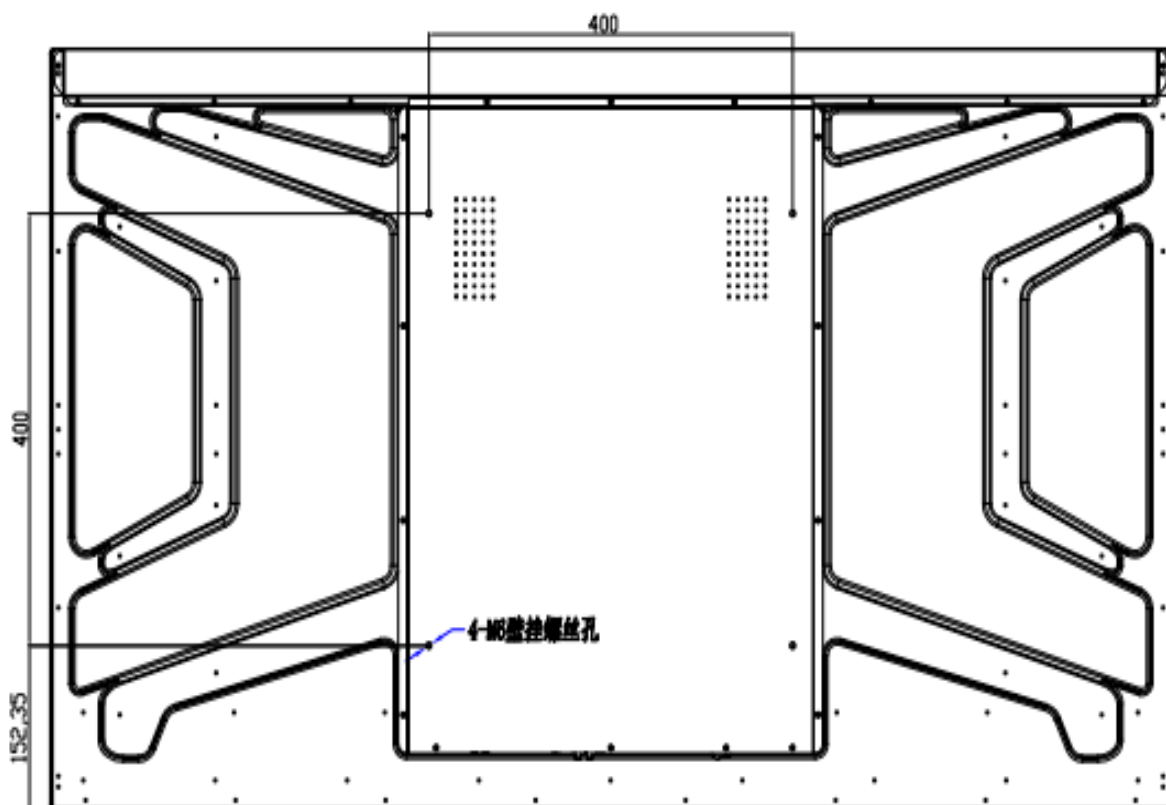

## 產品規格

產品型號		NC-A24D-55D
螢幕規格	螢幕尺寸	55 吋
	解析度	1920 x 1080
	顯示面積	1209.6 x 680.4 mm
	背光類型	WLED
	亮度	500 cd/m <sup>2</sup>
	顯示比例	16:9
	對比度	1200:1
	可視角度	178° / 178° (CR≥10)
電源規格	輸入	AC110V~240V, 50Hz / 60Hz
	最大功耗	104W
輸入接口		HDMI、USB、SD
邊框設計		窄邊框
外形尺寸		1233.4 x 704.7 x 46.2 mm (±5mm)
包裝尺寸		1360 x 150 x 830 mm
淨重		15.7KG
毛重		18KG
工作溫度		0°C~45°C
儲存溫度		-20°C ~ -60°C
工作濕度		30%~80%
儲存濕度		30%~70%

# 尺寸规格