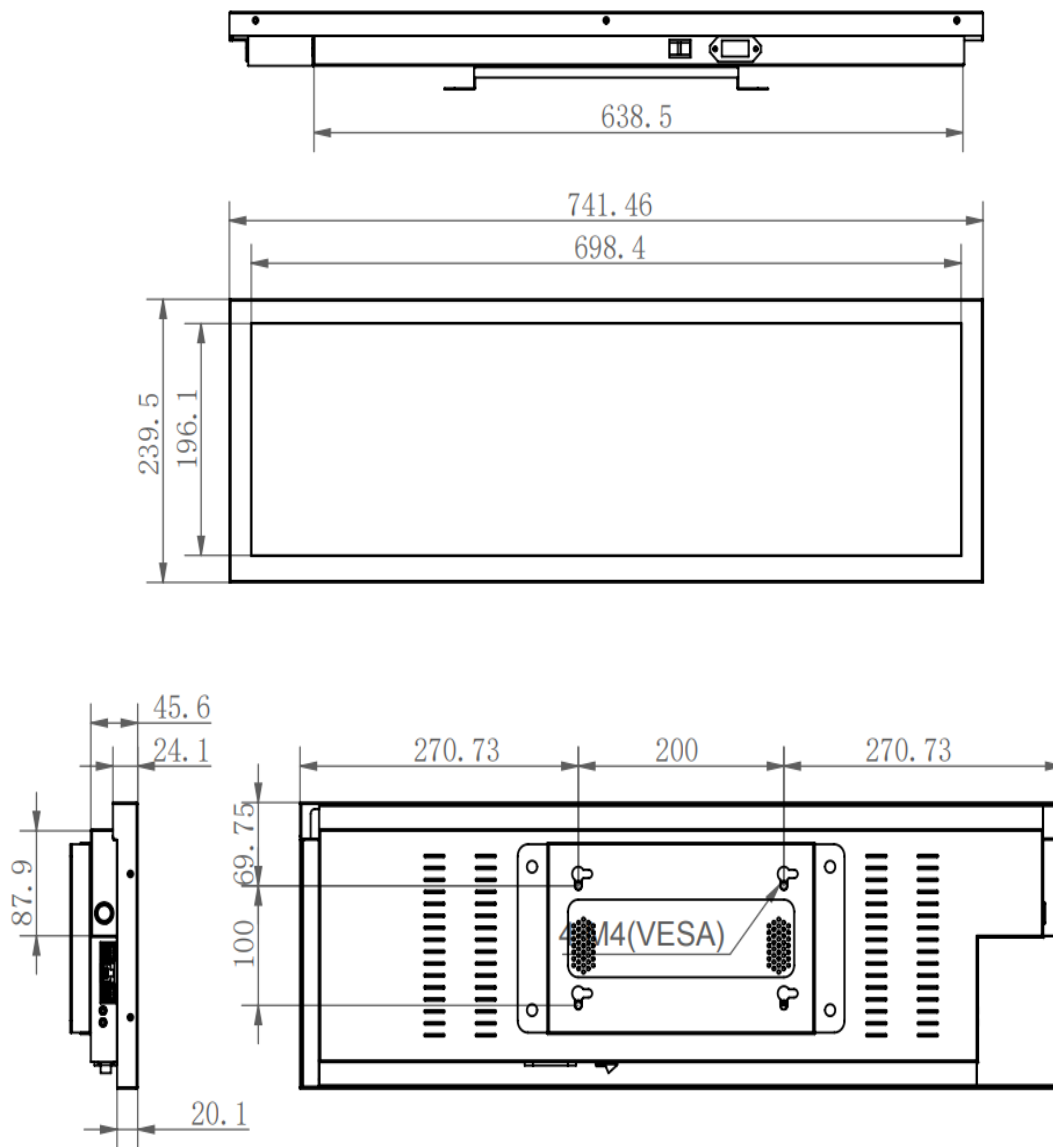

29インチワイド型ディスプレイ

製品仕様

製品型番	NC-A24D-29D
画面仕様	
画面サイズ	29インチ IPS
解像度	1920 x 540
バックライト	LED
輝度	700cd/m2
コントラスト比	1200: 1
色深度	8 bits
応答速度	8 ms (typ.)
視野角	178° / 178°
バックライト寿命	50,000 hrs (typ.)
電源仕様	
電圧	100 V ~ 240 V, 50 Hz / 60 Hz
消費電力	50W
ユーザインタフェース	
言語	多言語
環境条件	
動作温度	-20° C ~ 60° C
保管温度	-10° C ~ 60° C
湿度	10% ~ 80% (結露なし)
インタフェース	
HDMI	HDMI-IN x 3
USB	USB 2.0 x 1(挿すだけで再生)
スピーカー	8Ω3W x 2
外観仕様	
カラー	黒色
材質	金属
製品寸法 (長さ×高さ×幅)	741 x 45.6 x 239mm
梱包寸法 (長さ×高さ×幅)	820 x 110 x 300mm
製品重量 (N.W)	7KG
梱包総重量 (G.W)	9KG
付属品	
電源ケーブル、電源変圧器、遙控器リモコン、壁掛け金具、ネジ	

外形寸法図

装飾業者、デザイナー、販売店、代理店、システムインテグレーターなどの皆様、
お気軽にお問い合わせください。

Nugensニュージェス

nugens.jp@nugentech.com

<https://jp.mysmartscheduler.com/>