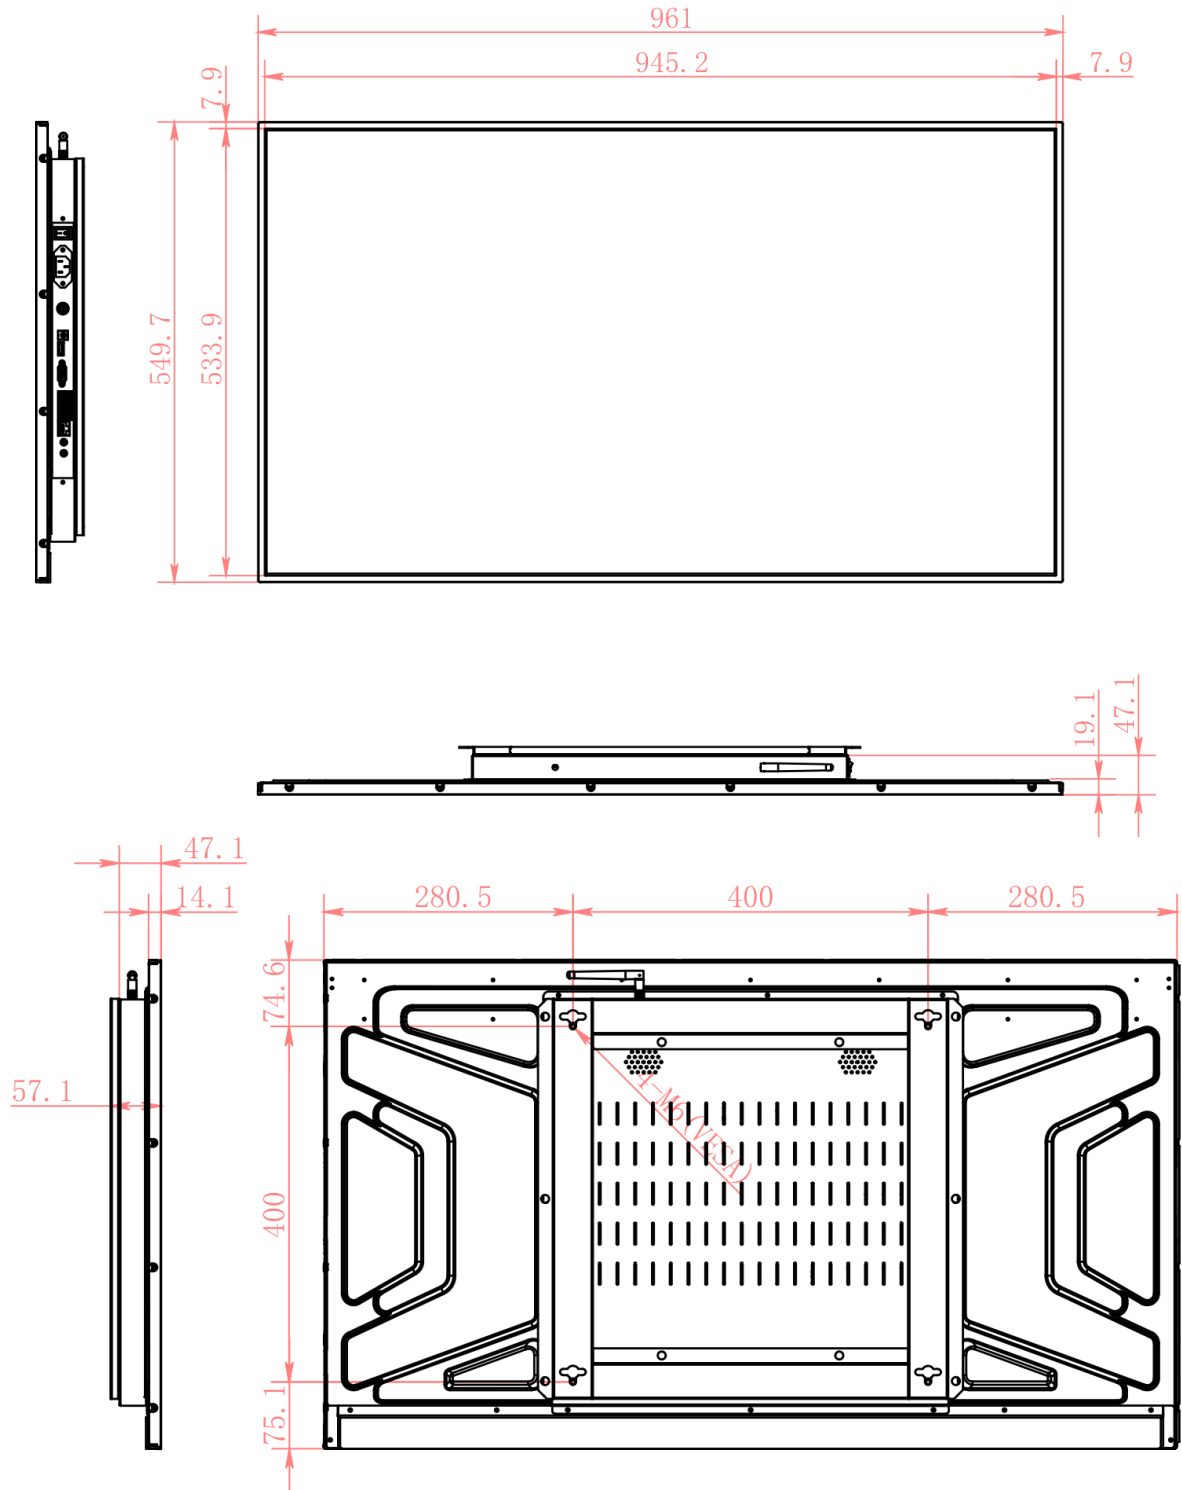

43インチ QLED Windowsデジタルサイネージ

製品仕様

製品型番	NC-A24D-43L
画面仕様	
パネルタイプ	43インチ QLED
解像度	3840 x 2160
バックライト	LED
輝度	400 nits
コントラスト比	1200 : 1
色深度	8 bits
応答速度	6 ms (typ.)
視野角	89/89/89/89
バックライト寿命	50,000 hrs (typ.)
電源仕様	
電圧	100V ~ 240V, 50 Hz / 60 Hz
電源変圧器	DC 24V/3A
消費電力	60W
ユーザインタフェース	
言語	多言語
インターフェース	
インターフェース	DC x 1 / USB x 4 / RJ45 x 1 / VGA x 1 / HDMI出力 x 1
	Audio出力 x 2
スピーカー	8Ω10W x 2
システム構成	
CPU	Celeron J6412 (4コア、1.5Mキャッシュ、最大2.60GHz)
メモリ	8GB DDR3
ストレージ	128GB
OS	Windows 10 Pro
ワイヤレス	デュアルバンド Wi-Fi、Bluetooth 4.0
環境条件	
動作温度	-20° C ~ 60° C
保管温度	-10° C ~ 60° C
湿度	10% ~ 80% (結露なし)
外観規格	
カラー	ブラック
材質	金属
外形寸法(長さx高さx幅)	96.1 x 54.97 x 4.91cm

梱包寸法(長さx高さx幅)	111 x 19 x 70cm
製品重量 (N.W)	11kg
梱包総重量 (G.W)	17kg
付属品	
電源ケーブル、アンテナ、壁掛け金具、ネジ、レンチ	

外形寸法図

装飾業者、デザイナー、販売店、代理店、システムインテグレーター などの皆様、
お気軽にお問い合わせください。

Nugensニュージェス

nugens.jp@nugenstech.com

<https://jp.mysmartscheduler.com/>